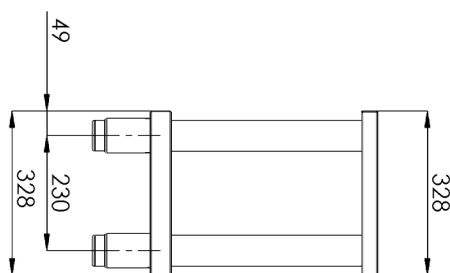

## Podstavba otevřená 33x53

<b>Model</b>	<b>Sap kód</b>	00003275
PO 30 L	<b>Skupina artiklů</b>	Příslušenství

– Materiál: Nerez

## Podstavba otevřená 33x53

<b>Model</b>	<b>Sap kód</b>	00003275
PO 30 L	<b>Skupina artiklů</b>	Příslušenství

### Podstavba otevřená 33x53

<b>Model</b>	<b>Sap kód</b>	00003275
PO 30 L	<b>Skupina artiklů</b>	Příslušenství

**1. Sap kód:**

00003275

**6. Šířka brutto [mm]:**

340

**2. Šířka netto [mm]:**

330

**7. Hloubka brutto [mm]:**

520

**3. Hloubka netto [mm]:**

510

**8. Výška brutto [mm]:**

600

**4. Výška netto [mm]:**

570