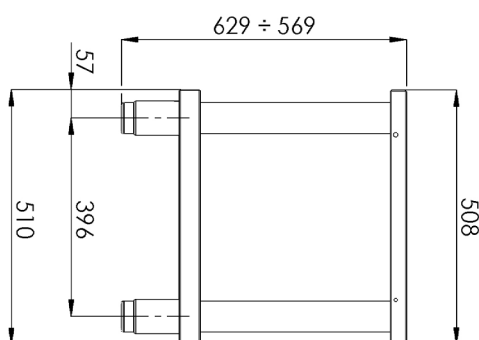

## Podstavba otevřená 33x53

<b>Model</b>	<b>Sap kód</b>	00003275
PO 30 L	<b>Skupina artiklů</b>	Příslušenství

– Materiál: Nerez

## Podstavba otevřená 33x53

<b>Model</b>	<b>Sap kód</b>	00003275
PO 30 L	<b>Skupina artiklů</b>	Příslušenství

### Podstavba otevřená 33x53

<b>Model</b>	<b>Sap kód</b>	00003275
PO 30 L	<b>Skupina artiklů</b>	Příslušenství

**1. Sap kód:**

00003275

**6. Šířka brutto [mm]:**

340

**2. Šířka netto [mm]:**

330

**7. Hloubka brutto [mm]:**

520

**3. Hloubka netto [mm]:**

510

**8. Výška brutto [mm]:**

600

**4. Výška netto [mm]:**

570